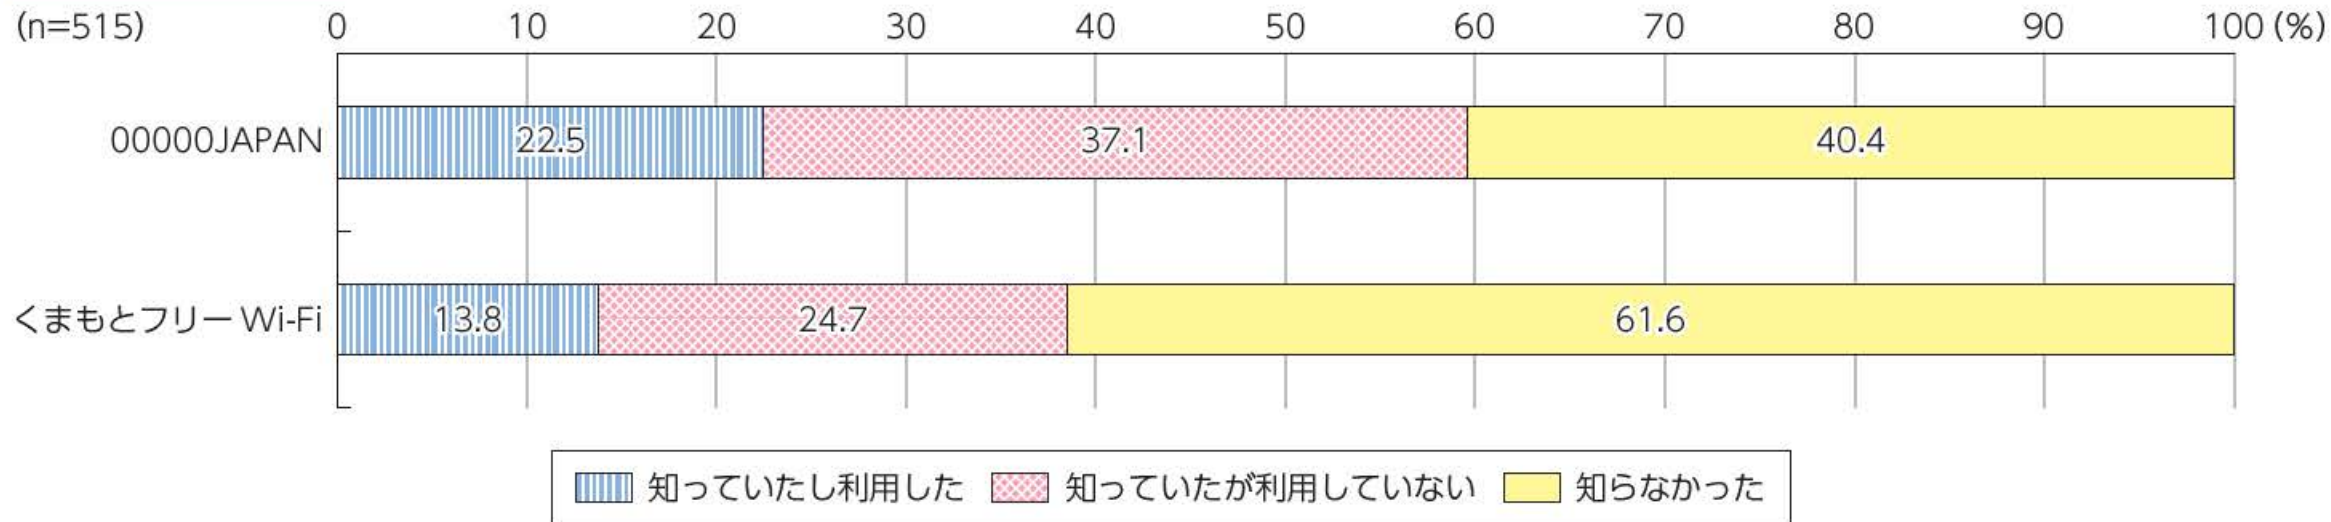

図表5-2-2-15 災害時Wi-Fiの認知と利用状況

(出典) 情報通信総合研究所「熊本地震におけるWi-Fi利用状況調査」