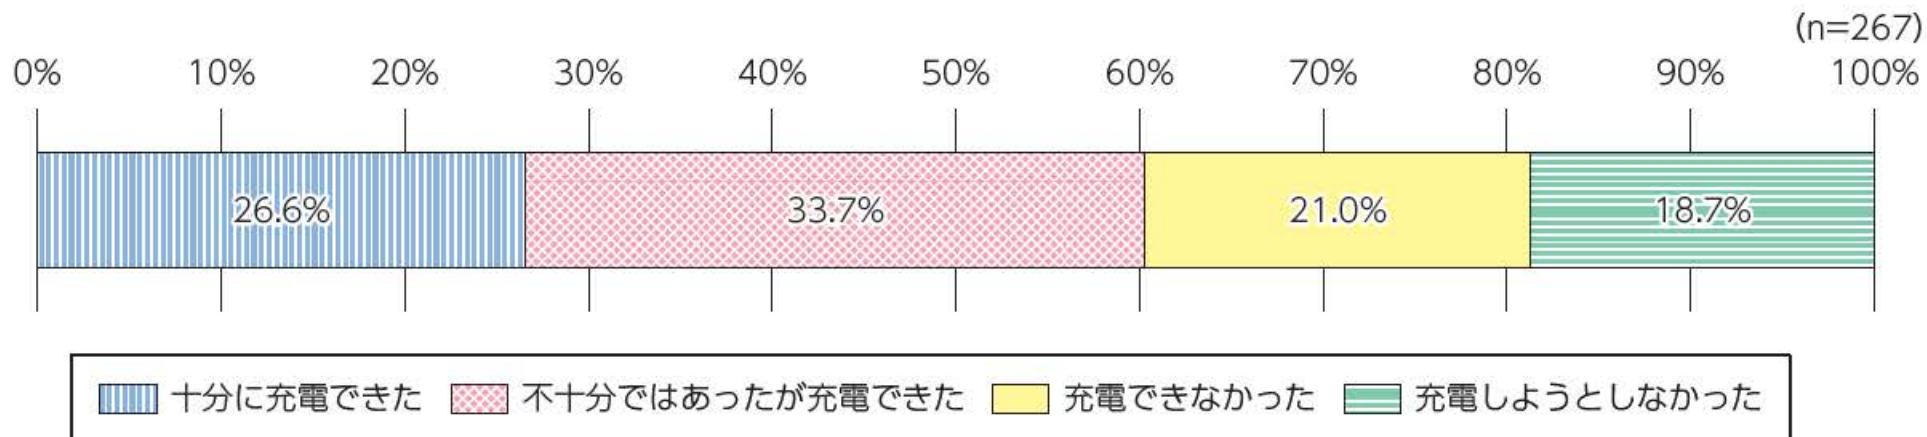

図表5-2-2-17

避難所における携帯電話の利用可否・充電の状況

避難所における
携帯電話の
利用可否状況

避難所における
携帯電話等の
充電状況

(出典) 総務省「熊本地震におけるICT利活用状況に関する調査」(平成28年)