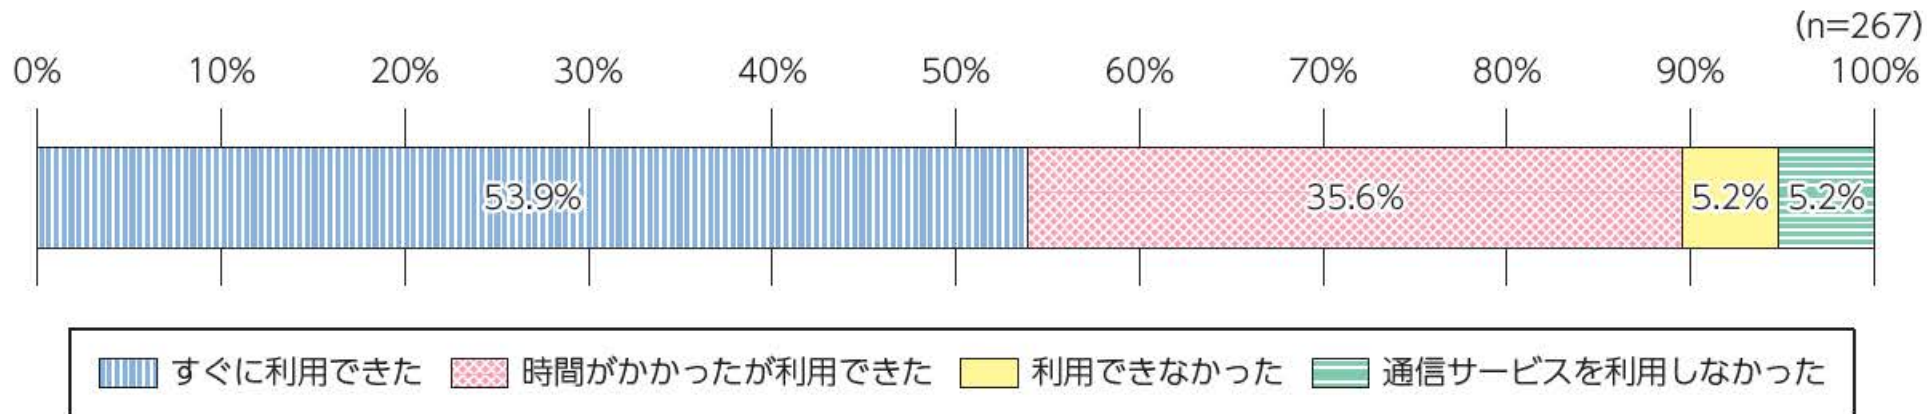

図表5-2-2-17

避難所における携帯電話の利用可否・充電の状況

避難所における
携帯電話の
利用可否状況

避難所における
携帯電話等の
充電状況

(出典) 総務省「熊本地震におけるICT利活用状況に関する調査」(平成28年)